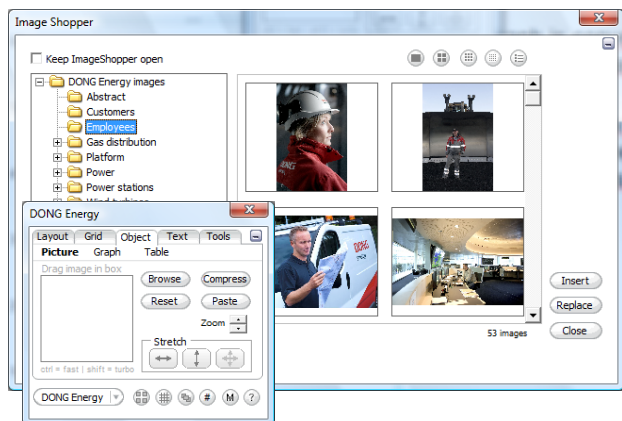

Mangler du fuld kontrol og overblik over, hvordan medarbejderne bruger organisationens visuelle udtryk i PowerPoint? PresentationEngine® styres centralt og giver dig 100 % kontrol over design og opdateringer i skabelonernes indhold som figurer, tabeller, billeder og tekst. Du får et større overblik og samtidig en mere fleksibel løsning.

Fuld integration i PowerPoint

PresentationEngine® integreres direkte i Microsoft PowerPoint som et ekstra menupunkt med din organisations navn. Gennem menupunktet har brugerne adgang til organisationens eksisterende standardpræsentationer, skabeloner og alle de let tilgængelige funktioner, der findes i PresentationEngine®.

Billedbehandling

Vil I spare tid på billedbehandling og få placeret billederne korrekt i PowerPoint præsentationen? Nu behøver medarbejderne ikke længere bruge unødvendig lang tid på at behandle billeder og placere dem korrekt i præsentationen. Med PresentationEngine® er det lettere end nogensinde at tilføje og behandle billeder på blot få minutter uden forudgående behandling i andre programmer. Tilpas dine billeder i bredden og højden, brug zoomfunktionen og komprimer store billeder.

Billeder vælges enten fra en billedbank eller lokalt i vilkårligt format, og det er muligt at behandle billedet både før og efter at det er indsat i præsentationen.

Delingsværktøj

Har du behov for at dele best practice præsentationer på tværs af afdelinger og produktområder?

PresentationEngine® indeholder effektive deleredskaaber, som gør medarbejderne i stand til at plukke hele slides eller elementer fra standardpræsentationer og på kort tid skabe flotte og professionelle præsentationer med udgangspunkt i genbrug og standardindhold – uden at bruge tid på at finde præsentationerne og uden at åbne dem. I undgår derfor unødvendigt tidsforbrug og dobbeltarbejde.

SkabelonDesign har 480.000 brugere på verdensplan, som er fordelt på små, mellemstore og store organisationer. Vores løsninger anvendes blandt andre af A.P. Møller-Mærsk, Carlsberg, Coloplast, Danisco, DI, DONG Energy, Egmont, FLSmidth, Politiet, Rambøll, Region Hovedstaden, TDC, VELUX, Vestas samt 6 ministerier og 8 kommuner.

Tabeller, tal og grafer

Kunne du tænke dig at kunne overføre tal, grafer og tabeller direkte fra Microsoft Excel til PowerPoint præsentationen, så de uden forudgående behandling i andre programmer, svarer til retningslinjerne for organisationens visuelle design? Den udfordring håndterer PresentationEngine® også med ganske få klik.